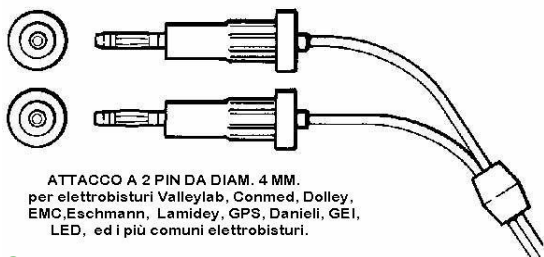

CAVI RIUSABILI PER PINZE BIPOLARI

Terminali di connessione
a elettrobisturi con connettore
per pinza con attacco Europeo

Codice 030 – 190 – 110

Codice 030 – 190 – 120

Codice 030 – 190 – 130

Codice 030 – 190 – 140

Terminali di connessione alla
pinza disponibili su richiesta

2

3

4

Tutti i cavi sono forniti con connettore per pinze standard Tipo europeo. Per altri modelli di attacco pinza: sostituire lo 0 finale del codice cavo con il numero relativo al connettore pinza richiesto.

Es: 030-190-144 cavo da mt 3 per elettrobisturi Erbe con attacco per pinze Aesculap.

Cavi standard da 3 metri ; per cavi da mt. 5, dopo il codice del cavo aggiungere /5

HOSPITAL'S CABLE