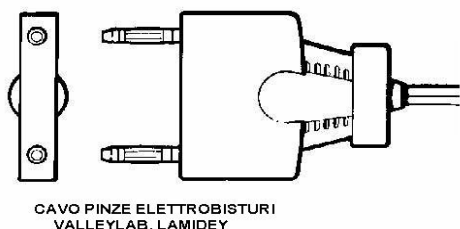

CAVI RIUSABILI PER PINZE BIPOLARI

Terminali di connessione
a elettrobisturi con connettore
per pinza con attacco Europeo

Codice 030 – 190 – 110

Codice 030 – 190 – 120

Codice 030 – 190 – 130

Codice 030 – 190 – 140

Terminali di connessione alla
pinza disponibili su richiesta

2

3

4

Tutti i cavi sono forniti con connettore per pinze standard Tipo europeo. Per altri modelli di attacco pinza: sostituire lo 0 finale del codice cavo con il numero relativo al connettore pinza richiesto.

Es: 030-190-144 cavo da mt 3 per elettrobisturi Erbe con attacco per pinze Aesculap.

Cavi standard da 3 metri ; per cavi da mt. 5, dopo il codice del cavo aggiungere /5

HOSPITAL'S CABLE